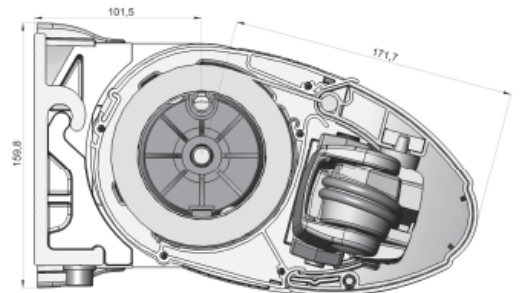

Schermdoorsnede:

Wandmontage