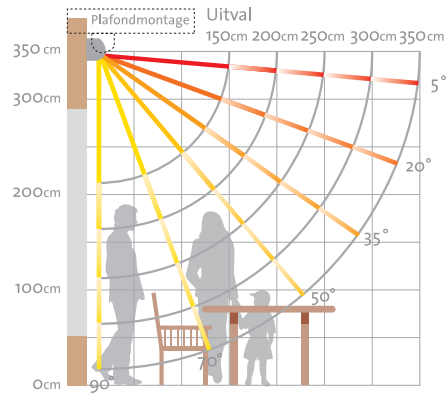

Stabiele techniek

De Marseille® is in schuine traploos in te stellen van 5° tot 70° en bij plafondmontage van 20° tot 90° (zie schema rechts). De uitval is 150, 200, 250, 300 of 350 cm. De voorlijst is perfect af te stellen waardoor de optimale sluiting van uw scherm wordt gegarandeerd.

Hoogwaardig materiaal

- Profielen zijn van geëxtrudeerd aluminium.
- Alle bouten en moeren zijn van roestvast staal.