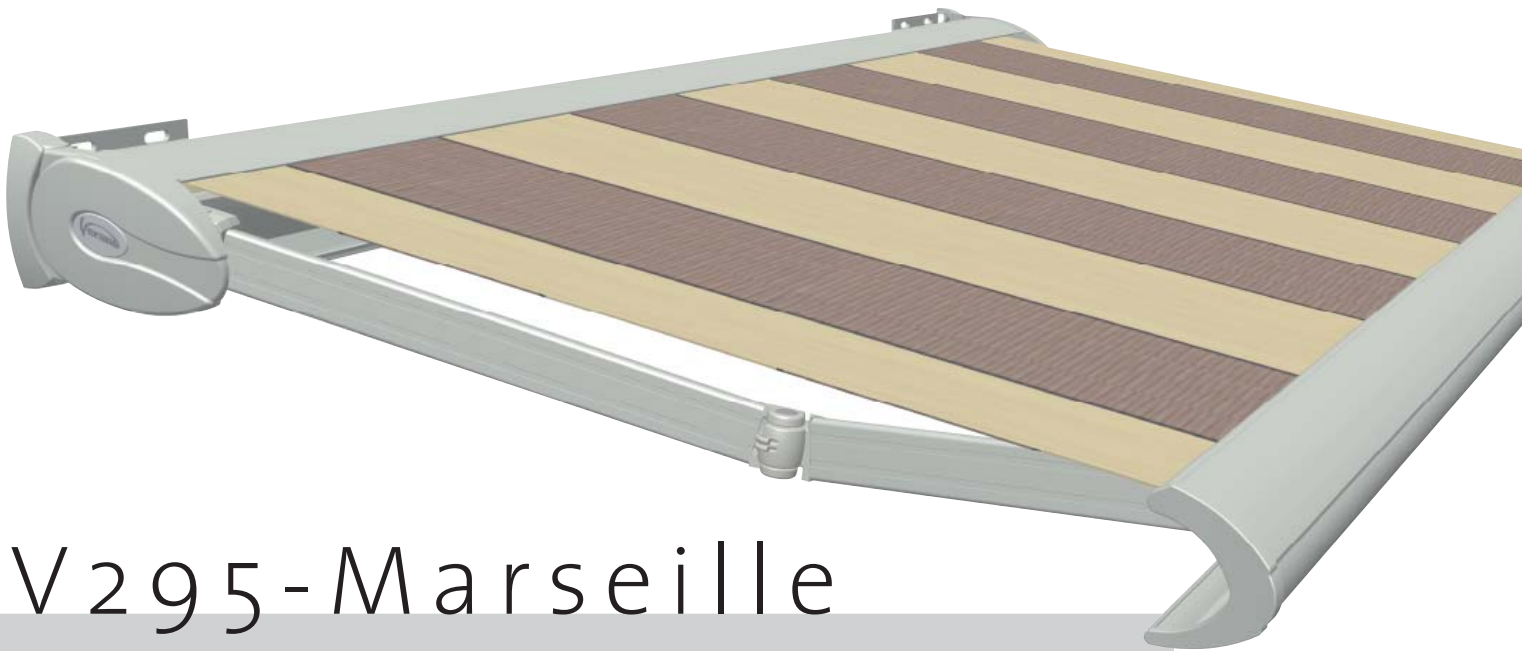

Comfort en sfeer gaan bij Verano® hand  
in hand. Het zonnescerm Marseille® biedt  
u groot genot en optimale bescherming.  
Wonen is per definitie persoonlijk, kies  
daarom het zonnescerm dat bij u past.  
De keuze bij Verano® is enorm groot.

# V295-Marseille

Knikarmscherm

Cassette

De Marseille® is één van de exclusieve schermen  
uit het Verano® assortiment. Het is een compact  
cassettescherm met een fraai ontworpen voor-  
lijst en behuizing.

### Stabiele techniek

De Marseille® is in schuine traploos in te stellen van 5° tot 70° en bij plafondmontage van 20° tot 90° (zie schema rechts). De uitval is 150, 200, 250, 300 of 350 cm. De voorlijst is perfect af te stellen waardoor de optimale sluiting van uw scherm wordt gegarandeerd.

### Hoogwaardig materiaal

- Profielen zijn van geëxtrudeerd aluminium.
- Alle bouten en moeren zijn van roestvast staal.